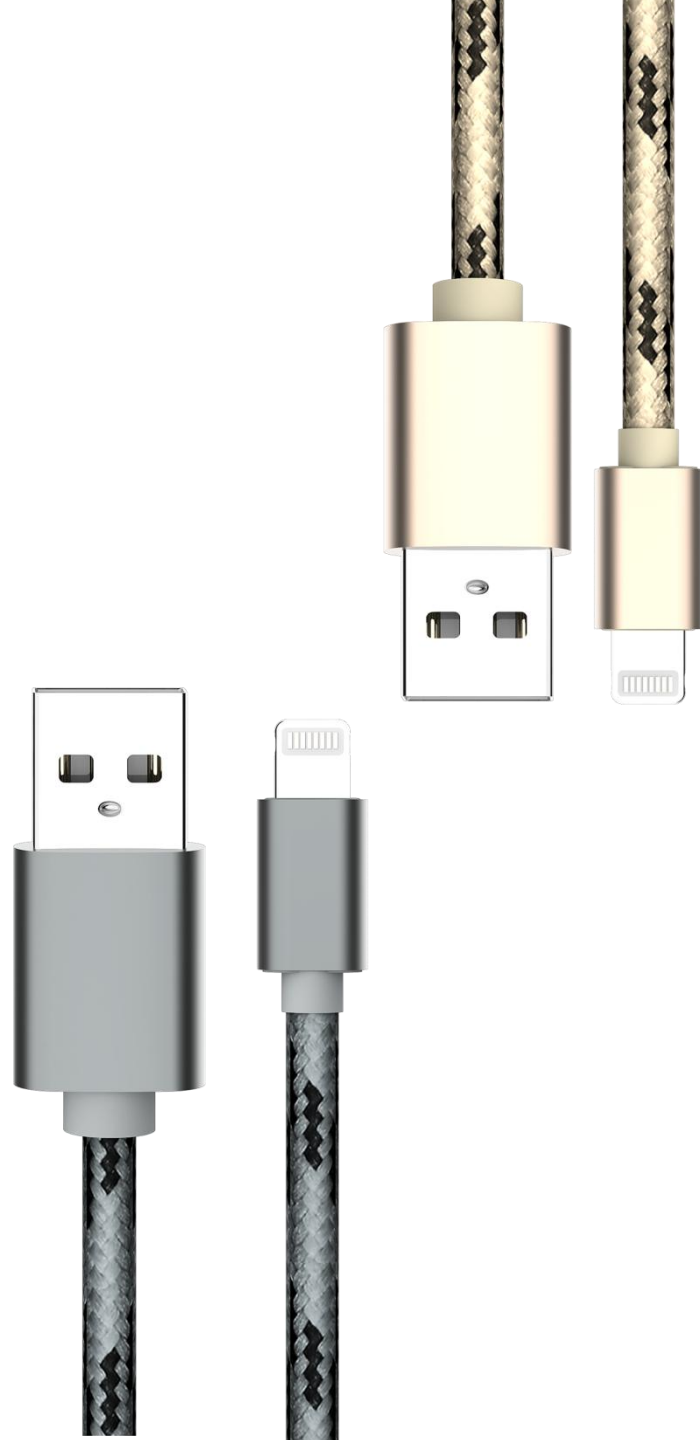

适用机型: 苹果、安卓、乐视

材质: 编织数据线

颜色: 金, 灰

长度: 1000mm

线材: 118根纯铜丝 2.4A 苹果5颗料 铝合金头

型号T15 安卓

规格 小件 100 大件600

型号T15 乐视

规格 小件 100 大件600

型号T15 苹果

规格 小件 100 大件600

【产品特点】

- 1.全国线芯, 高效传输
- 2.端子镀金工艺处理
- 3.5000次插拔测试, 2000次摇摆
- 4.标准USB头 经久耐用
- 5.产品支持2.4A充电, 带短路保护
- 6.线材可以随意缠绕, 包装银卡 高档大气
- 7.内膜与SR一体成型, 通过摇摆测试

包装展示 PACKAGE SHOW

MODEL