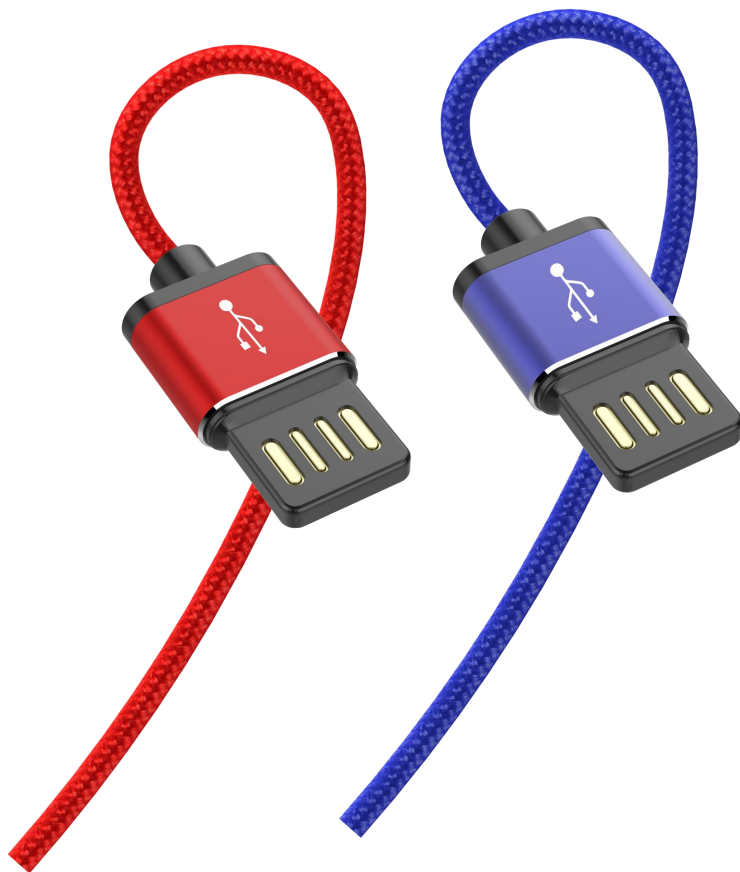

型号T25 乐视

规格 小件 58 大件348

型号T25 苹果

规格 小件 58 大件348

【产品特点】

- 1.全国线芯，高效传输
- 2.端子镀金工艺处理
- 3.5000次插拔测试，2000次摇摆
- 4.USB 盲插式弯头数据线，
- 5.产品支持2A充电，带短路保护
- 6.高档布艺线体 游戏专用线，热卖款
- 7.内膜与SR一体成型，通过摇摆测试

包装展示
PACKAGE SHOW

MODEL
T25V8/TC/18

DATA CABLE
智能数据线

iPhone/MICRO/TYPE-C

1.2米

【产品参数】

适用机型：苹果、安卓、乐视

功能：一拖三

长度：1200mm

线材：编织

颜色：金 灰

接口 安卓 苹果 乐视 各一

型号T13

规格 小件 38 大件228

【产品特点】

- 1.全国线芯，高效传输
- 2.端子镀金工艺处理
- 3.5000次插拔测试，2000次摇摆
- 4.产品TPR防火材料 纯铜丝锻造
- 5.产品支持2A充电，一根线搞定99%的手机型号
- 6.数据线采用5壳料，支持快速充电，带保护功能
- 7.内膜与SR一体成型，通过摇摆测试

MODEL
T13

DATA CABLE