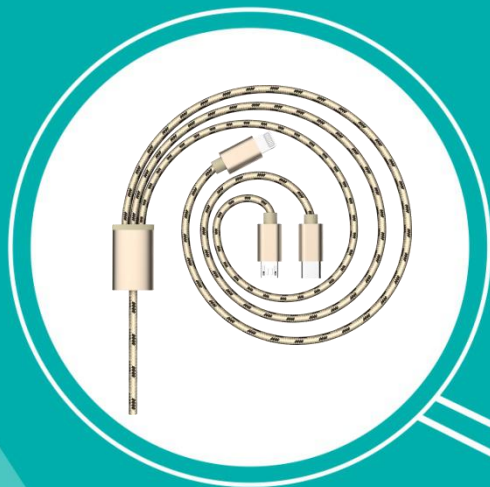

数据线
DATA CABLE