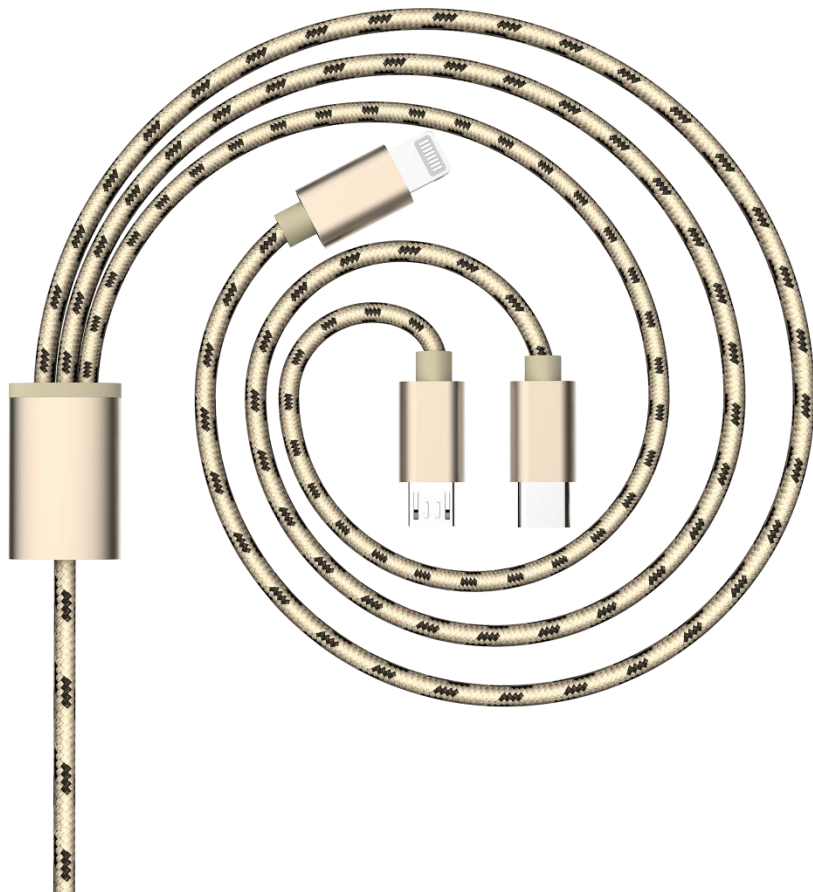

型号T25 乐视

规格 小件 58 大件348

型号T25 苹果

规格 小件 58 大件348

【产品特点】

- 1.全国线芯，高效传输
- 2.端子镀金工艺处理
- 3.5000次插拔测试，2000次摇摆
- 4.USB 盲插式弯头数据线，
- 5.产品支持2A充电，带短路保护
- 6.高档布艺线体 游戏专用线，热卖款
- 7.内膜与SR一体成型，通过摇摆测试

包装展示
PACKAGE SHOW

MODEL
T25V8/TC/18

DATA CABLE
智能数据线

iPhone/MICRO/TYPE-C

1.2米

【产品参数】

适用机型：苹果、安卓、乐视

功能：一拖三

长度：1200mm

线材：编织

颜色：金 灰

接口 安卓 苹果 乐视 各一

型号T13

规格 小件 38 大件228

【产品特点】

- 1.全国线芯，高效传输
- 2.端子镀金工艺处理
- 3.5000次插拔测试，2000次摇摆
- 4.产品TPR防火材料 纯铜丝锻造
- 5.产品支持2A充电，一根线搞定99%的手机型号
- 6.数据线采用5壳料，支持快速充电，带保护功能
- 7.内膜与SR一体成型，通过摇摆测试

MODEL
T13

DATA CABLE

智能数据线 (热卖盲插游戏线)

iPhone/MICRO/TYPE-C

1米

【产品参数】

适用机型: 苹果、安卓、乐视

材质: 金属弯头

颜色: 黑、红

长度: 1200mm