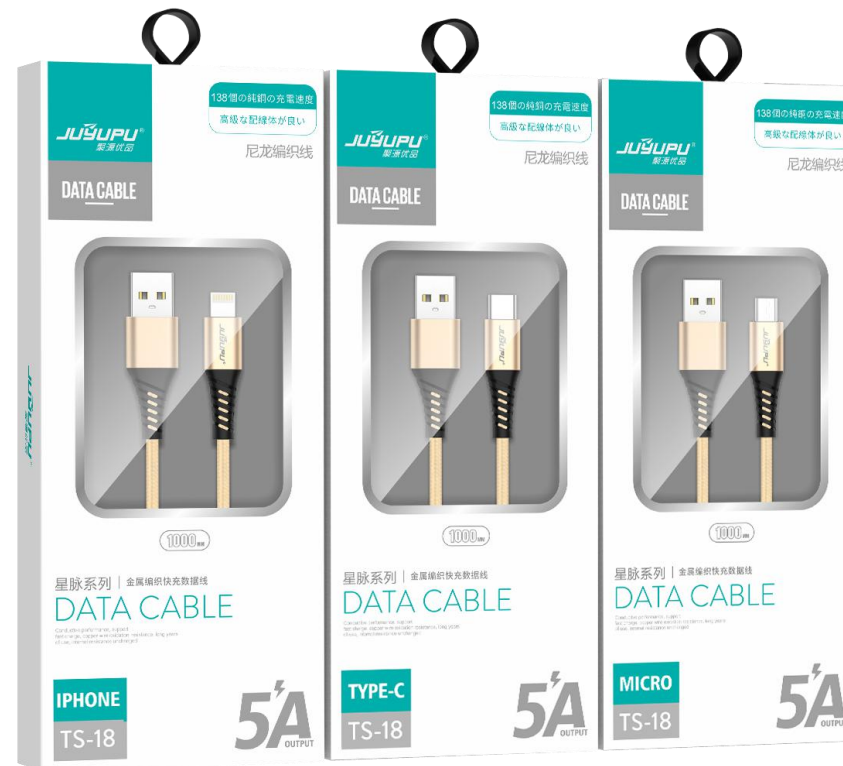

包装展示
PACKAGE SHOW